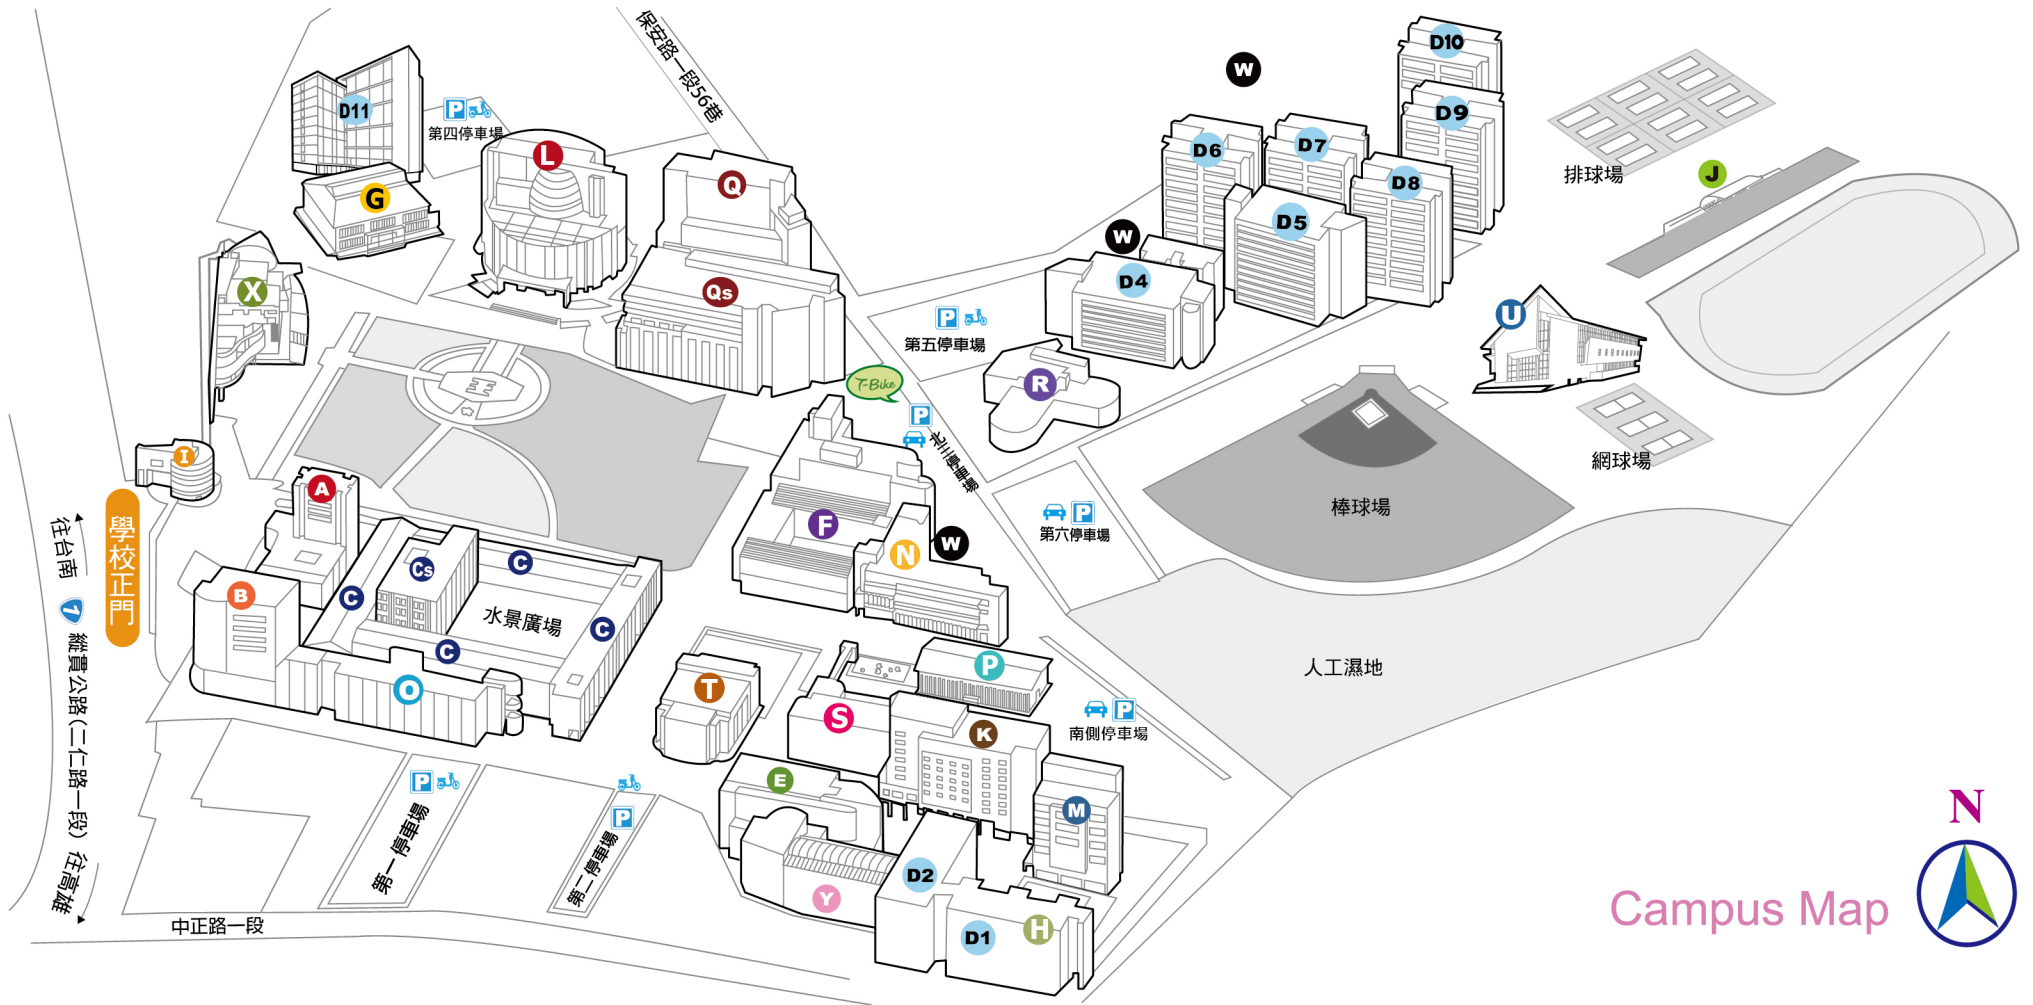

校區配置圖

Chia Nan University of Pharmacy & Science

- | | | | |
|----------------------|--------------------|-----------------------|-----------------|
| A 行政大樓 | E 環境永續大樓 | L 王趁紀念圖書館 | R 實習餐廳 |
| B 松田大樓 | F 食品大樓暨實習藥廠 | M 休閒理療暨研究大樓 | S 學生活動中心 |
| C 綜合教學大樓 | G 羽球館 | N 李金星實驗大樓 | T 大禮堂 |
| Cs 教學實驗大樓 | H 游泳池 | O 職安大樓 | U 紹宗體育館 |
| D1、D2 英傑三舍、一舍 | I 警衛室(學校正門) | P 藥學大樓 | X 國際會議中心 |
| D4~D10 錦篆一~七舍 | J 司令台 | Q 資訊暨教學大樓(高棟) | Y 幼保大樓 |
| D11 英傑五舍 | K 輝振大樓 | Qs 資訊暨教學大樓(低棟) | W 污水處理廠 |